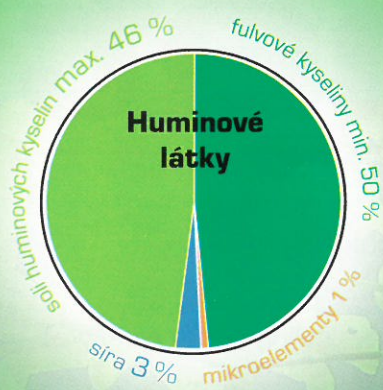

Konzentrát huminových látek / dynamický růstový stimulátor

Složení - obsah látek v sušině

Dávkování a mísitelnost

- samostané foliární aplikace - 0,4 l/ha 1-2× za vegetační období
- s kapalnými hnojivy - 0,4 l/ha 1-2× za vegetační období
- s fungicidy, insekticidy a morforegulátory - 0,4 l/ha 1-2× za vegetační období